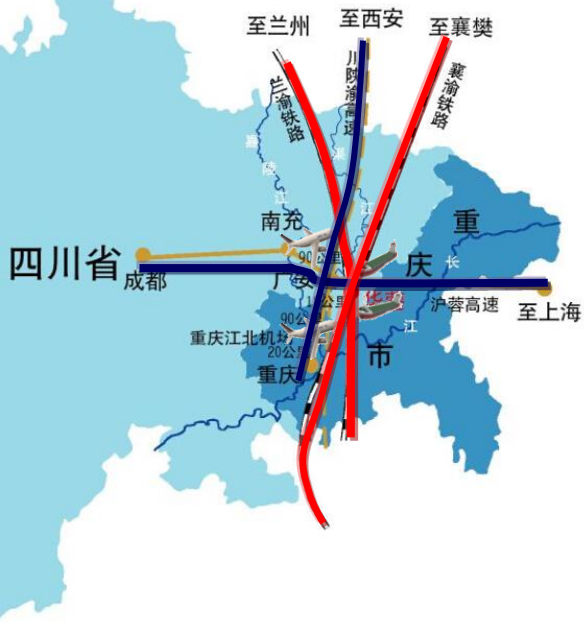

# 华蓥市产业招商专题投资推介

华蓥市位于四川省东部、华蓥山中段西麓，隶属世纪伟人邓小平家乡广安，建置于1978年，幅员面积470平方公里，人口36万。

中共华蓥市委 华蓥市人民政府

# 华蓥市产业招商专题投资推介

**文化之城**—华蓥山宝鼎是全国八大佛教胜地之一，滑竿抬幺妹、婚嫁歌等被列为四川省非物质文化遗产名录。

中共华蓥市委 华蓥市人民政府

# 华蓥市产业招商专题投资推介

区位优势明显、交通便捷

华蓥毗邻重庆两江新区，距重庆主城90公里，地处成渝经济区渝广达发展带轴心位置，是重庆一小时经济圈的重要经济功能区，交通便利，优势明显。

## 交通便捷

重庆1小时车程  
成都2.5小时车程  
距广安10分钟

- 兰渝铁路
- 襄渝铁路
- 沪蓉高速
- 川陕渝高速