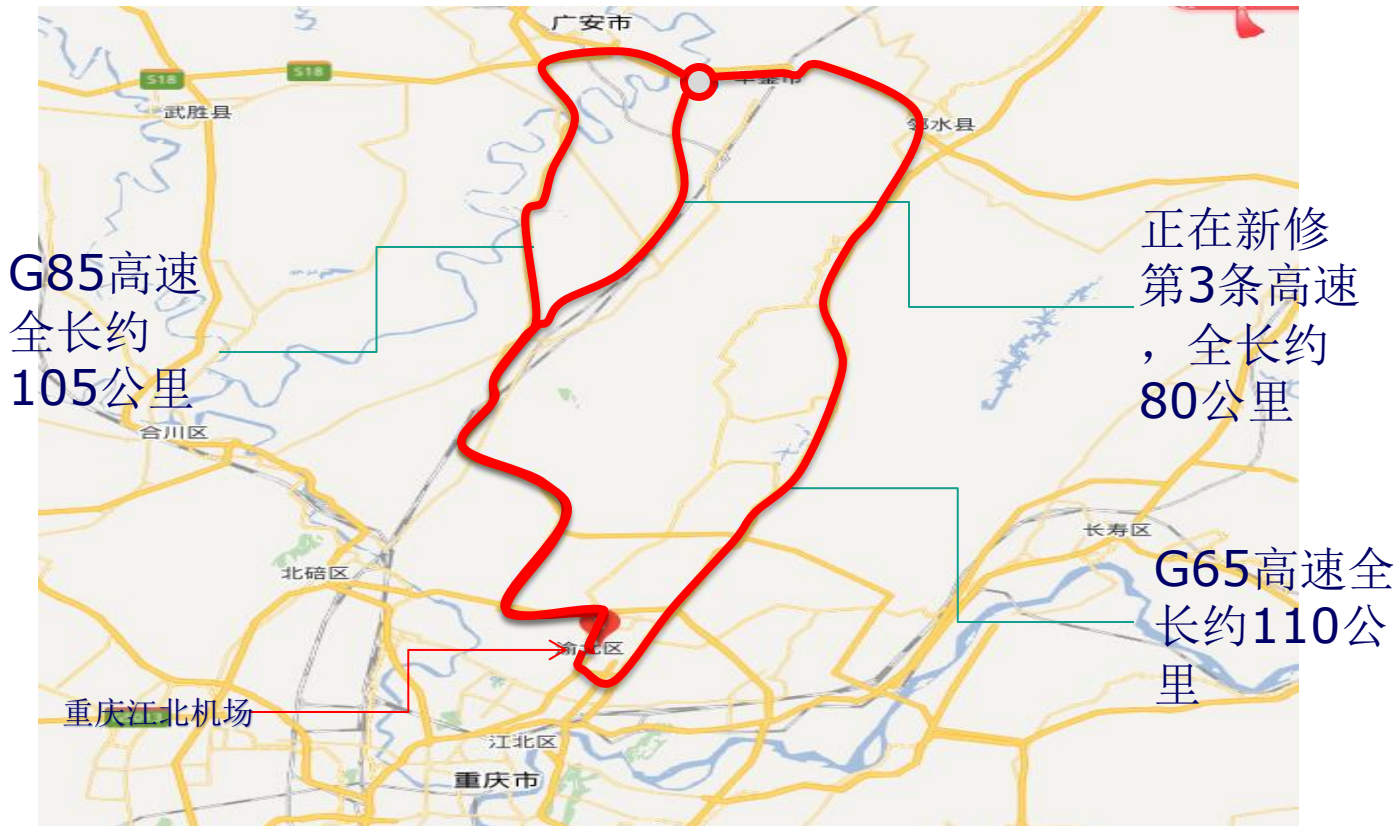

# 华蓥市产业招商专题投资推介

区位优势明显、交通便捷

华蓥毗邻重庆两江新区，距重庆主城90公里，地处成渝经济区渝广达发展带轴心位置，是重庆一小时经济圈的重要经济功能区，交通便利，优势明显。

## 交通便捷

重庆1小时车程  
成都2.5小时车程  
距广安10分钟

- 兰渝铁路
- 襄渝铁路
- 沪蓉高速
- 川陕渝高速

# 华蓥市产业招商专题投资推介

华蓥至重庆江北机场示意图

中共华蓥市委 华蓥市人民政府